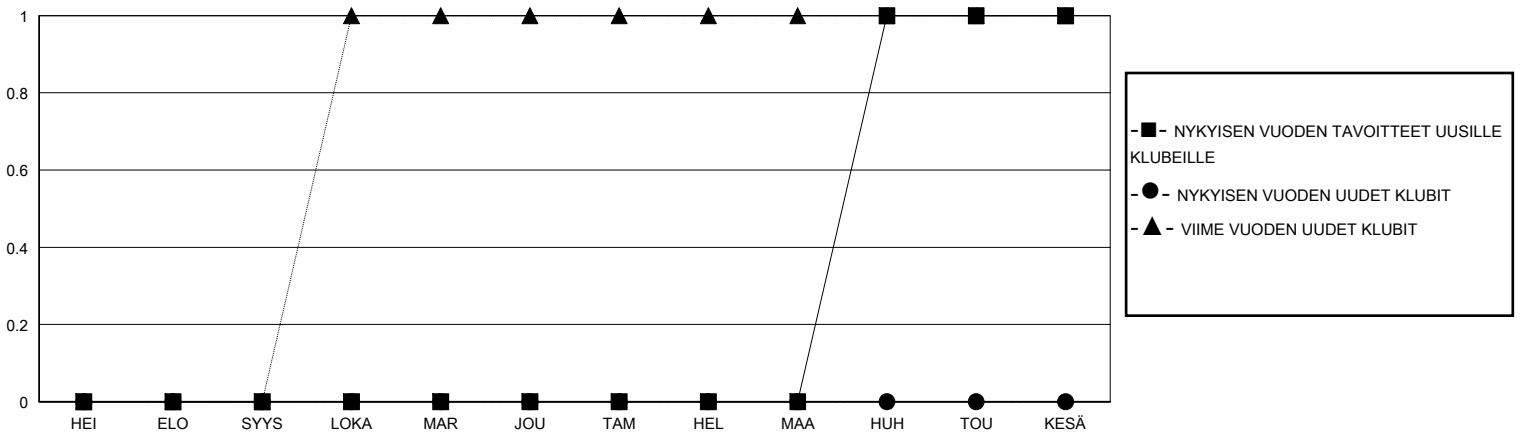

MONTHLY MEMBERSHIP PROGRESS REPORT

District 107 A

Results as of: 11/30/2023

GMT:

SIJAINTI FINLAND

GMT VAALIPIIRI

Klubit				jäsentä			
TULOKSET 2023-2024				TULOKSET 2023-2024			
NELJÄNNES	UUDEN KLUBIN TAVOITE	UUDET KLUBIT	LOPETETUT KLUBIT	NELJÄNNES	JÄSENKASVUN NETTOTAHOITE	TOTEUTUNUT JÄSENKASVU	POISTETUT JÄSENET (mukaan lukien siirrot)
HEI/ELO/SYYS	0	0	0	HEI/ELO/SYYS	25	15	28
LOKA/MAR/JOU	0	0	0	LOKA/MAR/JOU	35	39	48
TAM/HEL/MAA	0	0	0	TAM/HEL/MAA	35	0	0
HUH/TOU/KESÄ	1	0	0	HUH/TOU/KESÄ	25	0	0

TAVOITTEET JA UUDET KLUBIT, KUMULATIIVINEN

TAVOITTEET JA JÄSENET, KUMULATIIVINEN

LAKKAUTETUT KLUBIT: 0

23 CLUBS OF 81 LISÄNNY YHDEN TAI USEAMMAN UUTTA JÄSENTÄ

SUKUPUOLIJAKAUMA

MIES 1,527 (81.14%)
NAINEN 355 (18.86%)