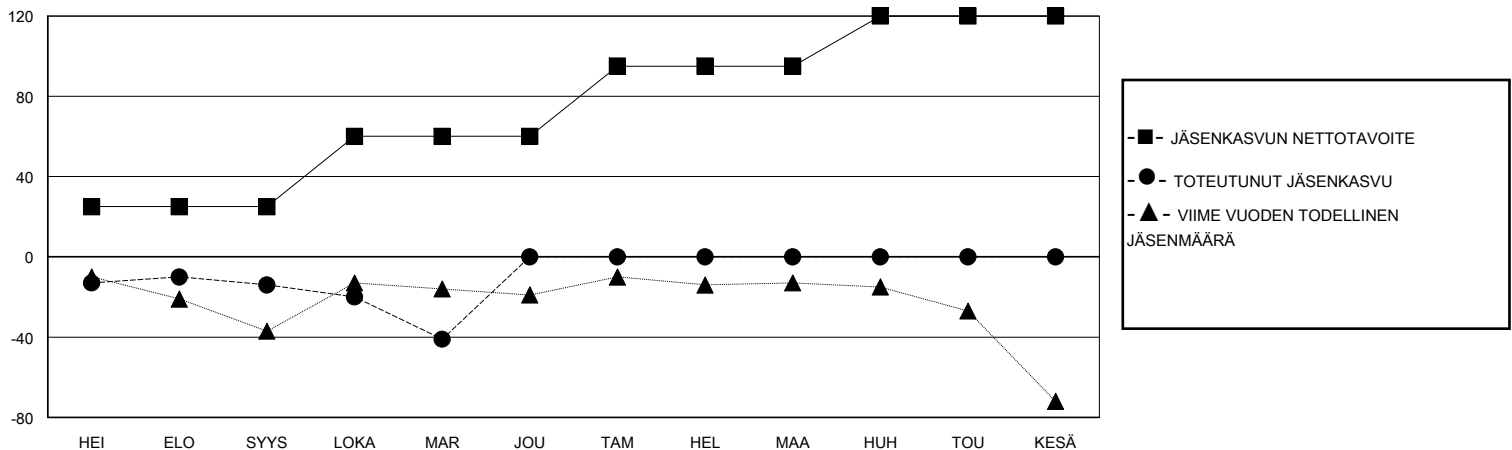

MONTHLY MEMBERSHIP PROGRESS REPORT

District 107 A

Results as of: 11/30/2023

GMT:

SIJAINTI FINLAND

GMT VAALIPIIRI

Klubit				jäsentä			
TULOKSET 2023-2024				TULOKSET 2023-2024			
NELJÄNNES	UUDEN KLUBIN TAVOITE	UUDET KLUBIT	LOPETETUT KLUBIT	NELJÄNNES	JÄSENKASVUN NETTOTAHOITE	TOTEUTUNUT JÄSENKASVU	POISTETUT JÄSENET (mukaan lukien siirrot)
HEI/ELO/SYYS	0	0	0	HEI/ELO/SYYS	25	15	28
LOKA/MAR/JOU	0	0	0	LOKA/MAR/JOU	35	39	48
TAM/HEL/MAA	0	0	0	TAM/HEL/MAA	35	0	0
HUH/TOU/KESÄ	1	0	0	HUH/TOU/KESÄ	25	0	0

TAVOITTEET JA UUDET KLUBIT, KUMULATIIVINEN

TAVOITTEET JA JÄSENET, KUMULATIIVINEN

LAKKAUTETUT KLUBIT: 0

23 CLUBS OF 81 LISÄNNY YHDEN TAI USEAMMAN UUTTA JÄSENTÄ

SUKUPUOLIJAKAUMA

MIES 1,527 (81.14%)
NAINEN 355 (18.86%)